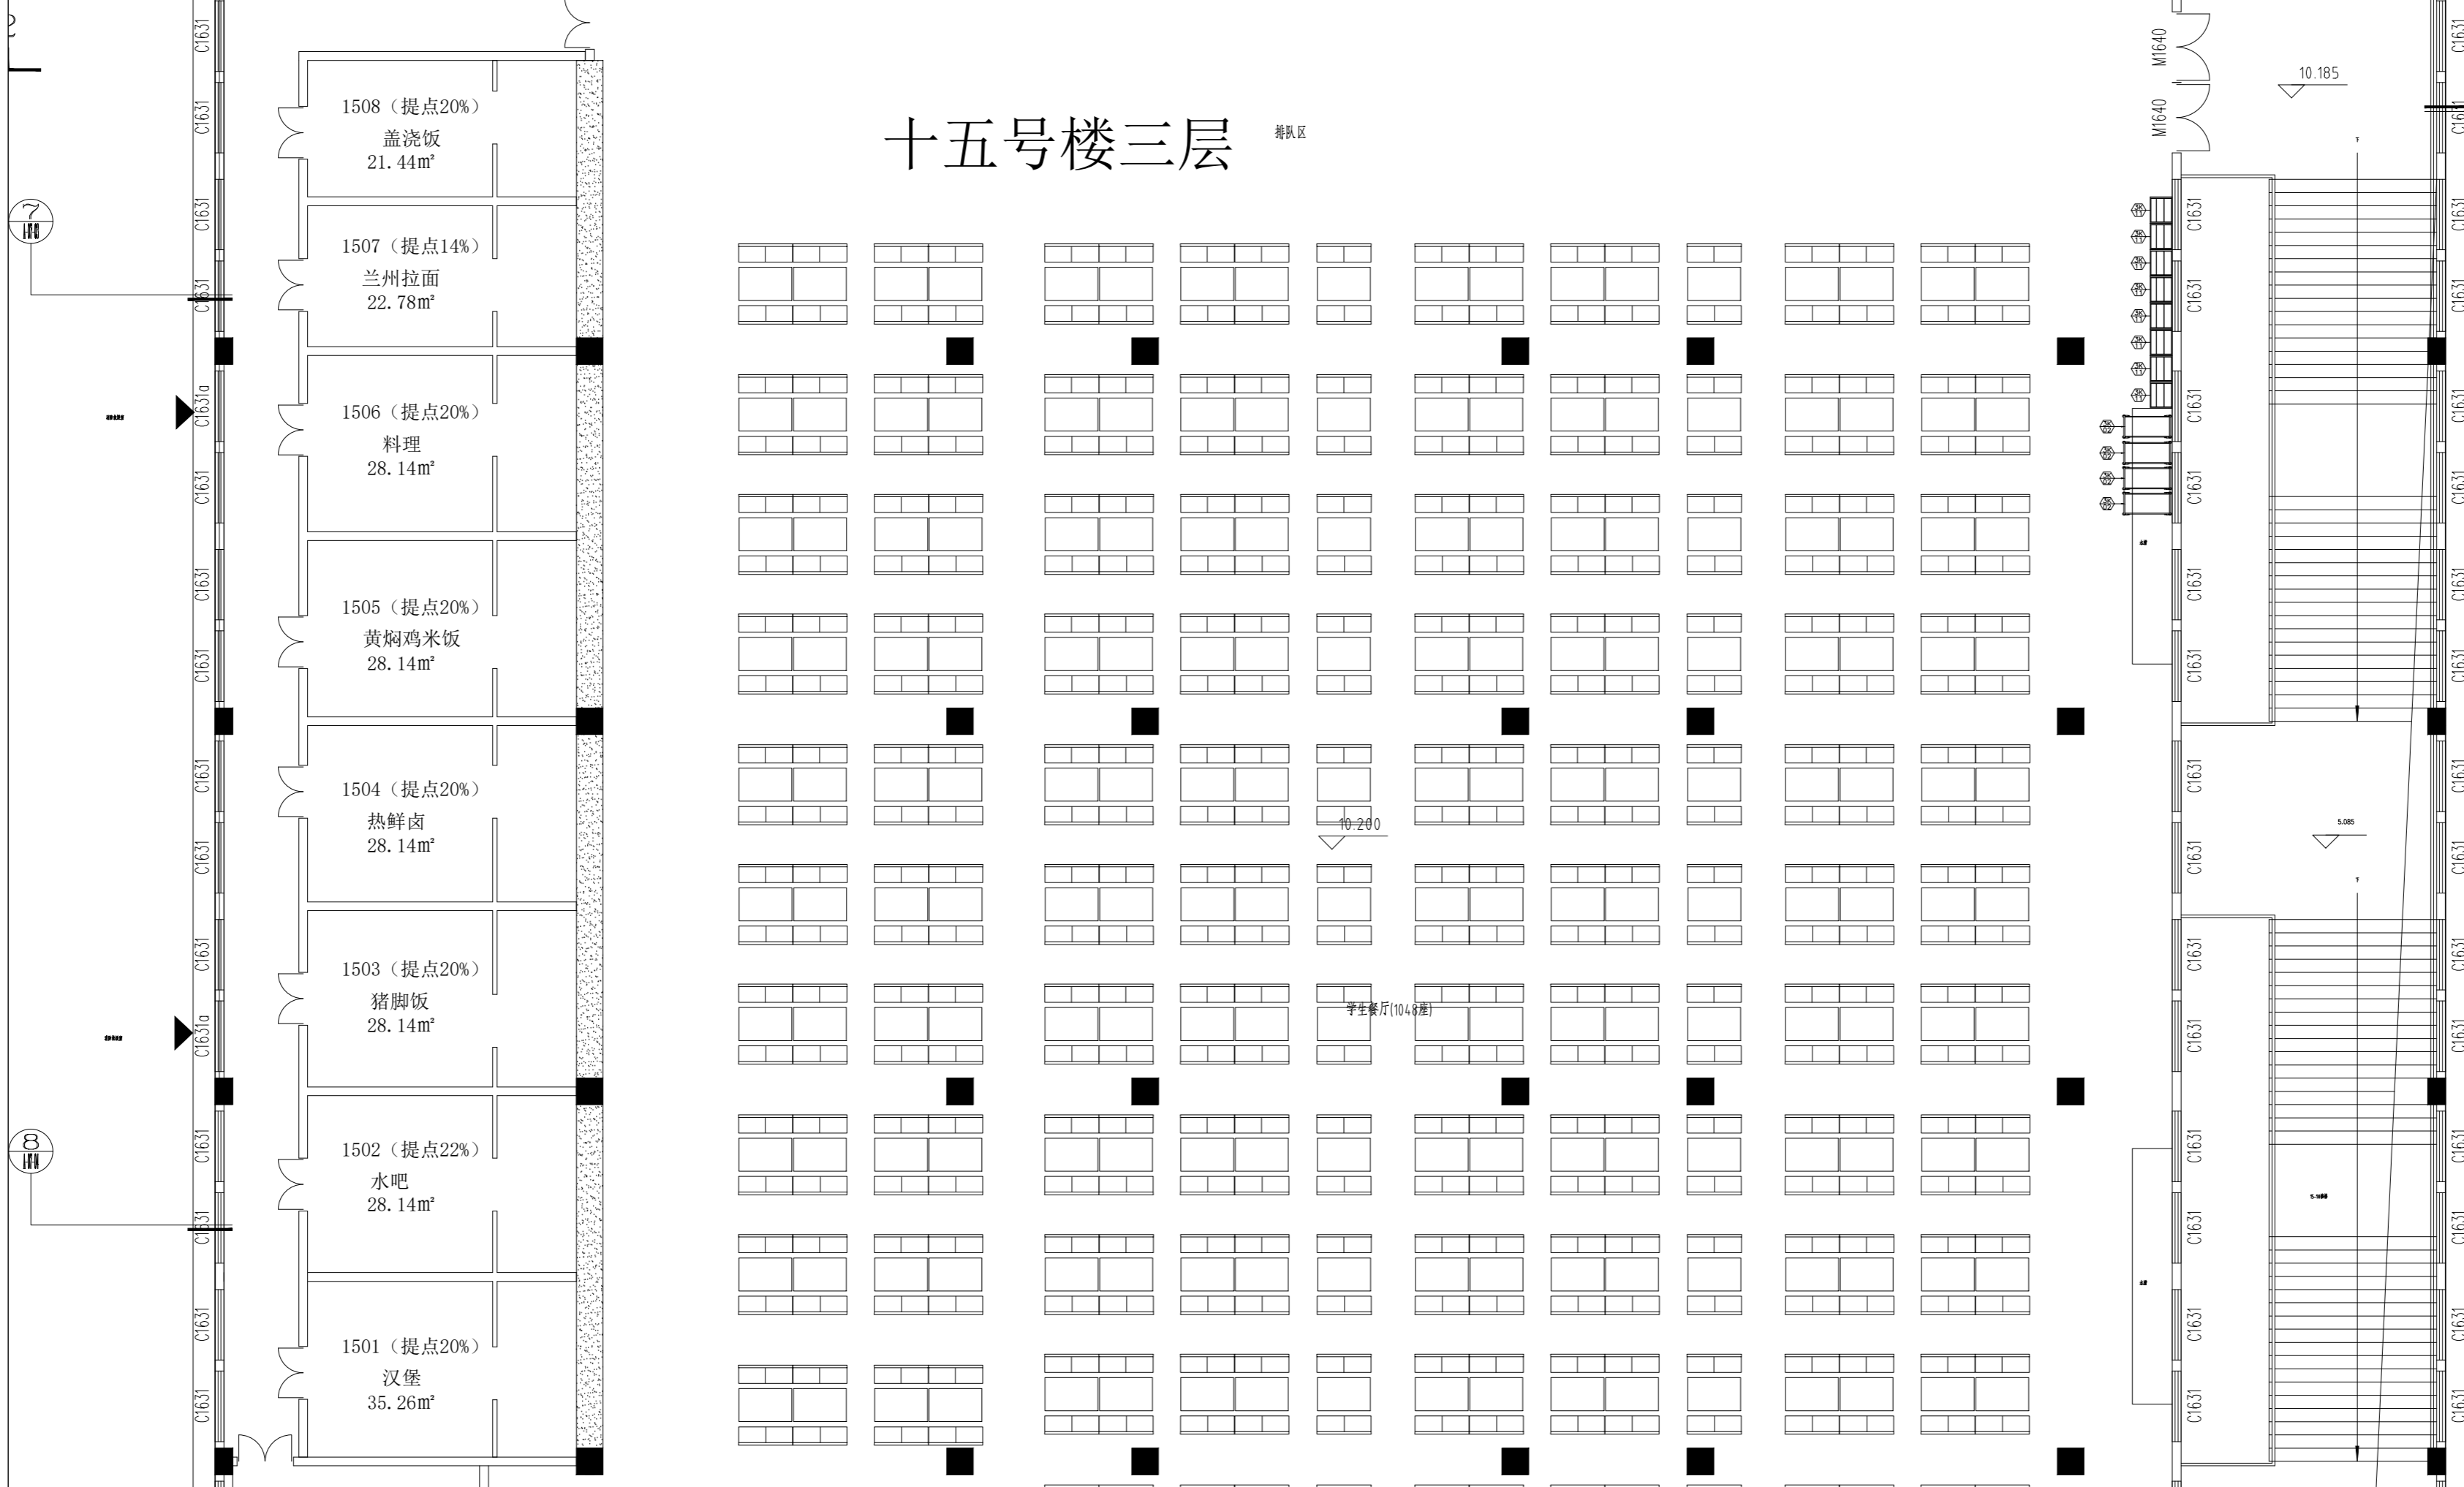

十五号楼三层 排队区

6

7

8

10.185

10.240

学生餐厅(1048座)